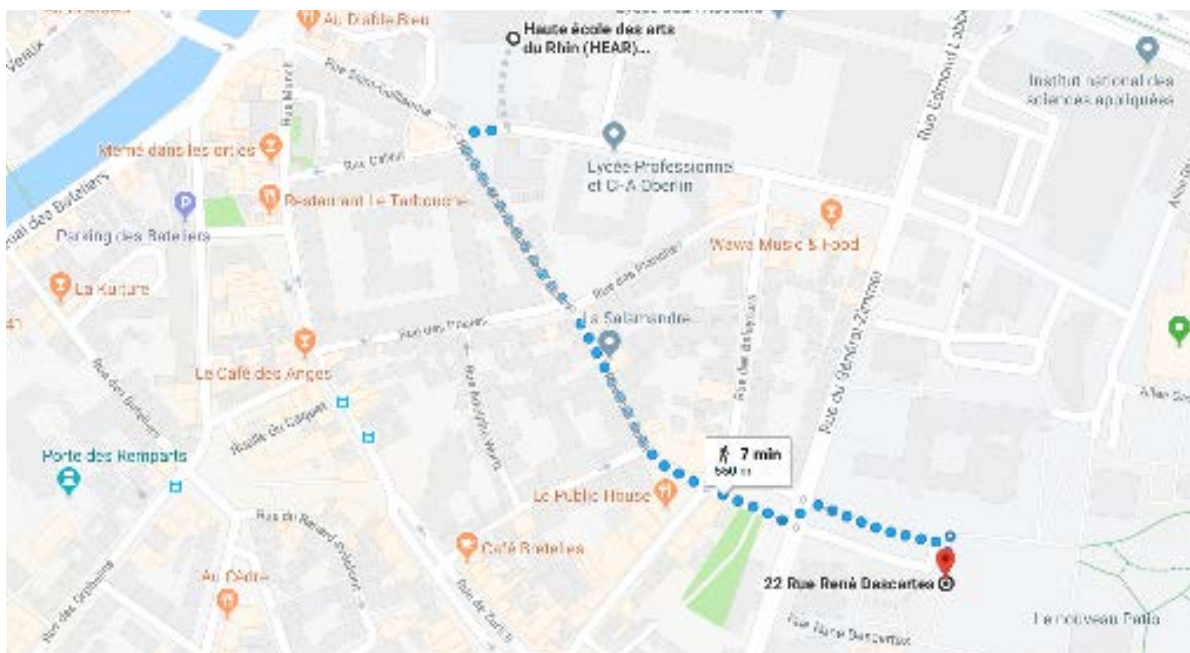

Plans d'accès : Examen d'entrée

Plan d'accès de l'Université de Strasbourg à la HEAR, où se déroulera l'épreuve écrite de votre examen d'entrée en année 1.

Bâtiment du Patio – Amphithéâtre Jean Cavallès

22 rue René Descartes, 67000 Strasbourg

- Prendre la direction Nord vers sur Rue René Descartes (32 m)
- Tourner à gauche pour rester sur Rue René Descartes (100 m)
- Prendre à gauche sur Place du Foin (65 m)
- Continuer sur Rue Paul Janet (160 m)
- Continuer sur Rue de la Manufacture des Tabacs (140 m)
- Prendre à droite sur Rue de l'Académie (34 m)

Haute École des Arts du Rhin (HEAR) - Strasbourg

1 rue de l'Académie, 67000 Strasbourg