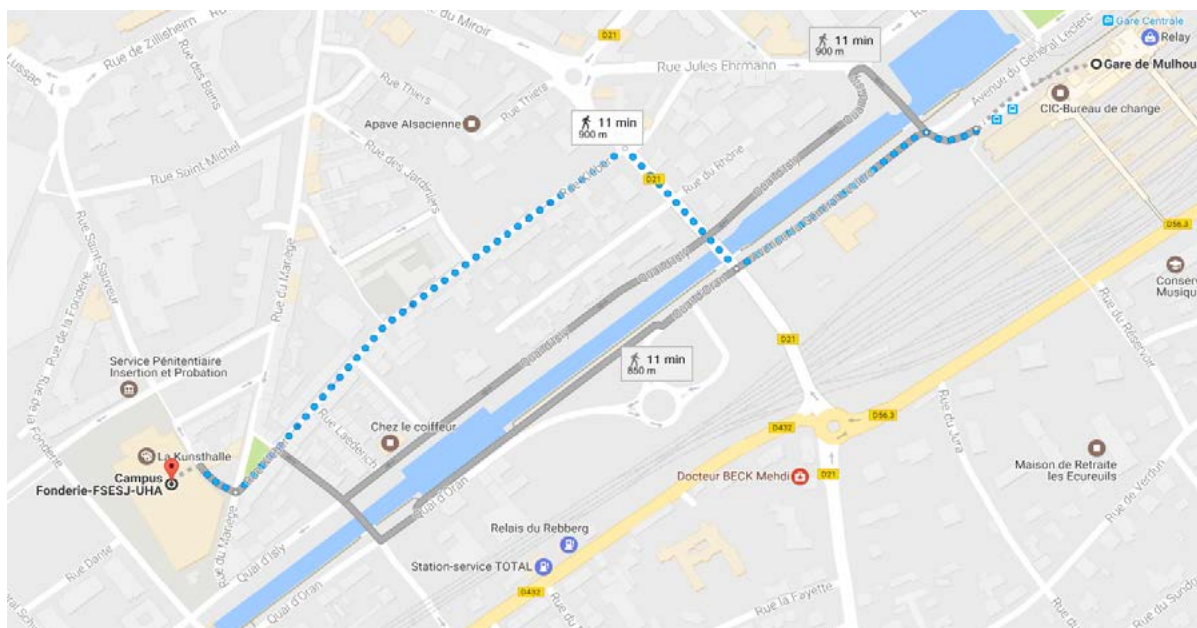

Plans d'accès : Examen d'entrée

Plan d'accès de la Gare SNCF au Campus de la Fonderie, où se déroulera l'épreuve orale de votre examen d'entrée en année 1.

À pied :

Gare de Mulhouse

10 avenue du Général Leclerc, 68100 Mulhouse

- Prendre la direction nord vers Avenue du Général Leclerc (3 m)
- Prendre à gauche sur Avenue du Général Leclerc (47 m)
- Tourner à gauche pour rester sur Avenue du Général Leclerc (210 m)
- Prendre à droite sur Porte du Miroir (150 m)
- Prendre à gauche sur Rue Kléber (450 m)
- Prendre à droite sur Rue de la Locomotive (39 m)

Campus Fonderie-FSESJ-UHA

16 rue de la Fonderie, 68100 Mulhouse

Plans d'accès : Examen d'entrée

Plan d'accès du Campus de la Fonderie – UHA à la HEAR, où se déroulera l'épreuve écrite de votre examen d'entrée en année 1.

À pied :

Campus Fonderie-FSESJ-UHA

16 rue de la Fonderie, 68100 Mulhouse

- Prendre la direction nord-ouest sur Rue de la Fonderie vers Rue Dante (300m)
- Prendre légèrement à gauche sur Rue Saint-Sauveur (110 m)
- Continuer sur Rue de Zillisheim (36 m)
- Au rond-point, prendre la première sortie sur Rue Gay Lussac (110 m)
- Prendre à gauche sur Quai des Pêcheurs