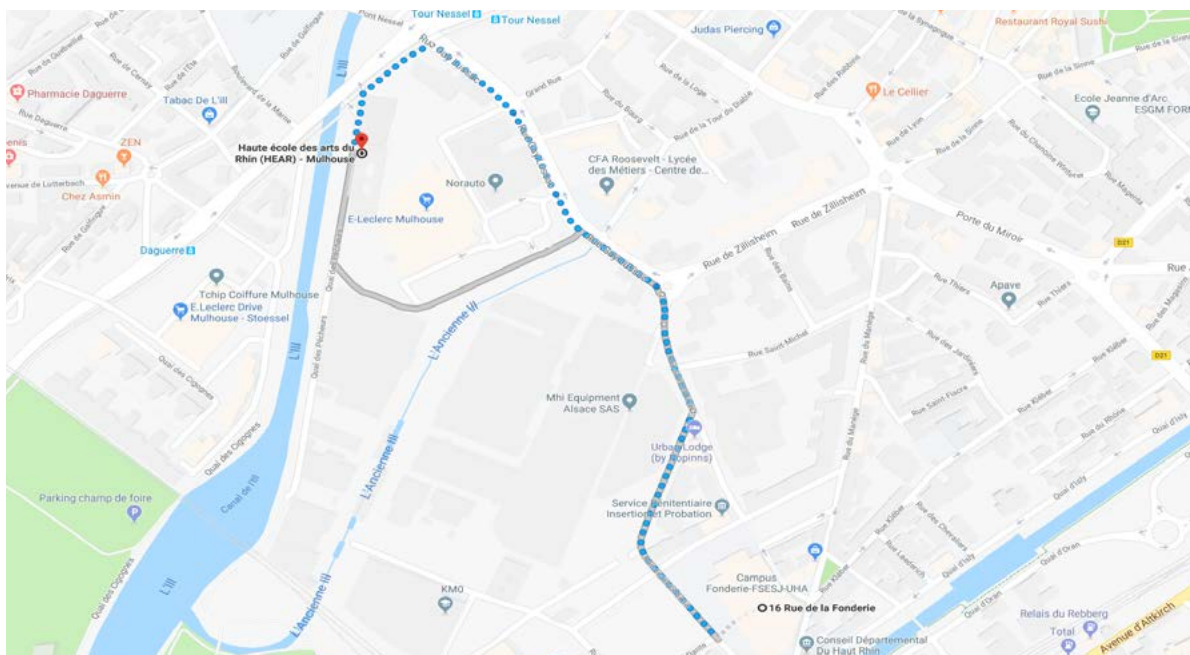

Plans d'accès : Examen d'entrée

Plan d'accès de la Gare SNCF au Campus de la Fonderie, où se déroulera l'épreuve orale de votre examen d'entrée en année 1.

À pied :

Gare de Mulhouse

10 avenue du Général Leclerc, 68100 Mulhouse

- Prendre la direction nord vers Avenue du Général Leclerc (3 m)
- Prendre à gauche sur Avenue du Général Leclerc (47 m)
- Tourner à gauche pour rester sur Avenue du Général Leclerc (210 m)
- Prendre à droite sur Porte du Miroir (150 m)
- Prendre à gauche sur Rue Kléber (450 m)
- Prendre à droite sur Rue de la Locomotive (39 m)

Campus Fonderie-FSESJ-UHA

16 rue de la Fonderie, 68100 Mulhouse

Plans d'accès : Examen d'entrée

Plan d'accès du Campus de la Fonderie – UHA à la HEAR, où se déroulera l'épreuve écrite de votre examen d'entrée en année 1.

À pied :

Campus Fonderie-FSESJ-UHA

16 rue de la Fonderie, 68100 Mulhouse

- Prendre la direction nord-ouest sur Rue de la Fonderie vers Rue Dante (300m)
- Prendre légèrement à gauche sur Rue Saint-Sauveur (110 m)
- Continuer sur Rue de Zillisheim (36 m)
- Au rond-point, prendre la première sortie sur Rue Gay Lussac (110 m)
- Prendre à gauche sur Quai des Pêcheurs