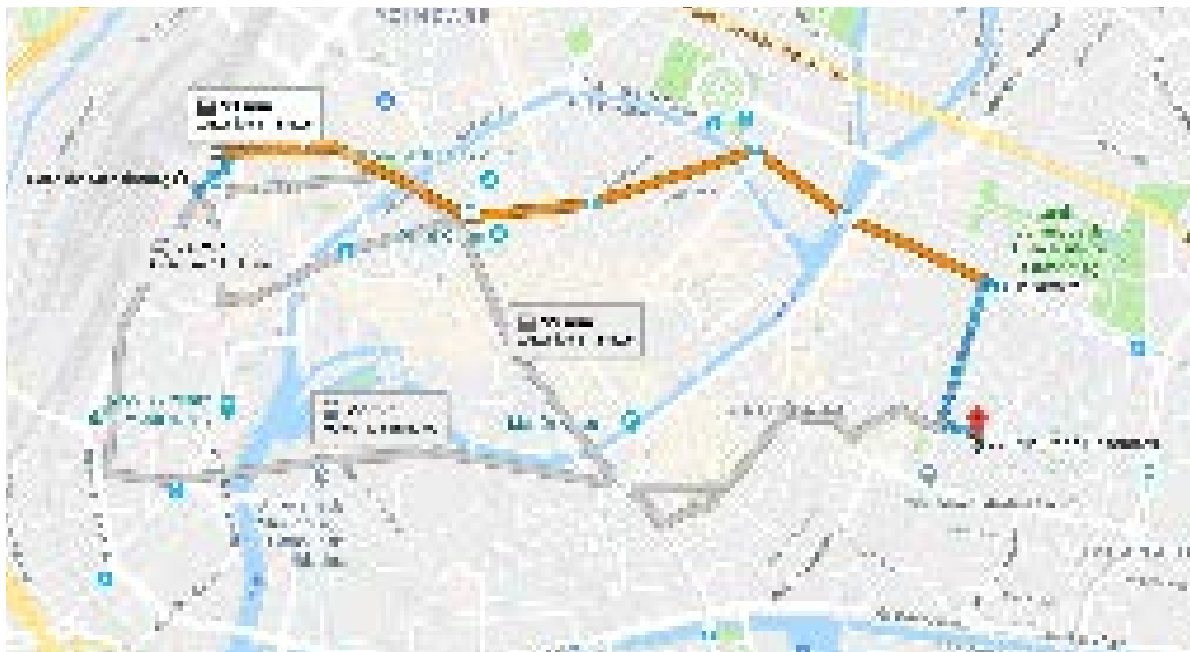

Plans d'accès : Examen d'entrée

Plan d'accès de la Gare SNCF à l'Université de Strasbourg, (Bâtiment du Patio – Amphithéâtre Jean Cavaillès) où se déroulera l'épreuve orale de votre examen d'entrée en année 1.

Par Tramway :

Depuis la Gare :

Ligne C direction "Neuhof Rodolphe Reuss", sortir à "Université"

Par Bus :

Depuis la Gare :

Ligne 10 direction "Gare Centrale-Brant", descendre à l'arrêt Saint Guillaume

Par Bus et Tramway :

Prendre le Tramway ligne D direction "Aristide Briand" et sortir à la station "Étoile Bourse"

Puis prendre le Bus ligne 15 direction "Robertsau Boecklin" et descendre à l'arrêt "Cité Administrative"

Bâtiment du Patio – Amphithéâtre Jean Cavaillès

22 rue René Descartes, 67000 Strasbourg

Pour plus d'informations sur les transports en commun à Strasbourg :

www.cts-strasbourg.eu