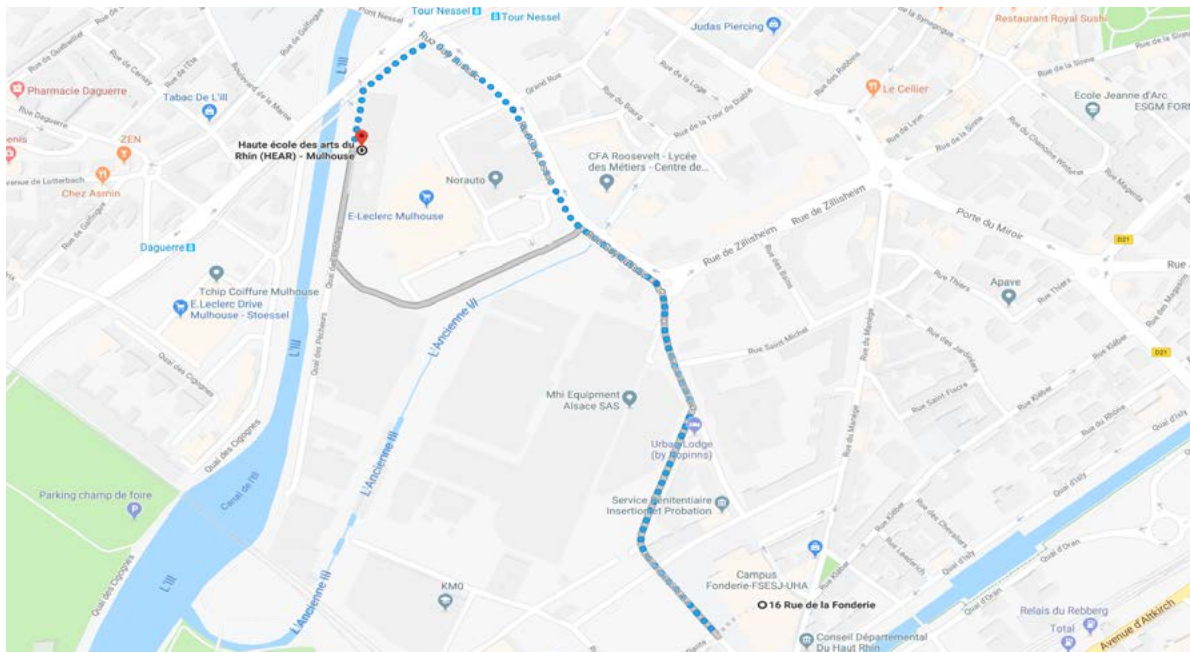

Plans d'accès : Examen d'entrée

Plan d'accès de la Gare SNCF au Campus de la Fonderie, où se déroulera l'épreuve orale de votre examen d'entrée en année 1.

À pied :

Gare de Mulhouse

10 avenue du Général Leclerc, 68100 Mulhouse

- Prendre la direction nord vers Avenue du Général Leclerc (3 m)
- Prendre à gauche sur Avenue du Général Leclerc (47 m)
- Tourner à gauche pour rester sur Avenue du Général Leclerc (210 m)
- Prendre à droite sur Porte du Miroir (150 m)
- Prendre à gauche sur Rue Kléber (450 m)
- Prendre à droite sur Rue de la Locomotive (39 m)

Campus Fonderie-FSESJ-UHA

16 rue de la Fonderie, 68100 Mulhouse

Plans d'accès : Examen d'entrée

Plan d'accès du Campus de la Fonderie – UHA à la HEAR, où se déroulera l'épreuve écrite de votre examen d'entrée en année 1.

À pied :

Campus Fonderie-FSESJ-UHA

16 rue de la Fonderie, 68100 Mulhouse

- Prendre la direction nord-ouest sur Rue de la Fonderie vers Rue Dante (300m)
- Prendre légèrement à gauche sur Rue Saint-Sauveur (110 m)
- Continuer sur Rue de Zillisheim (36 m)
- Au rond-point, prendre la première sortie sur Rue Gay Lussac (110 m)
- Prendre à gauche sur Quai des Pêcheurs